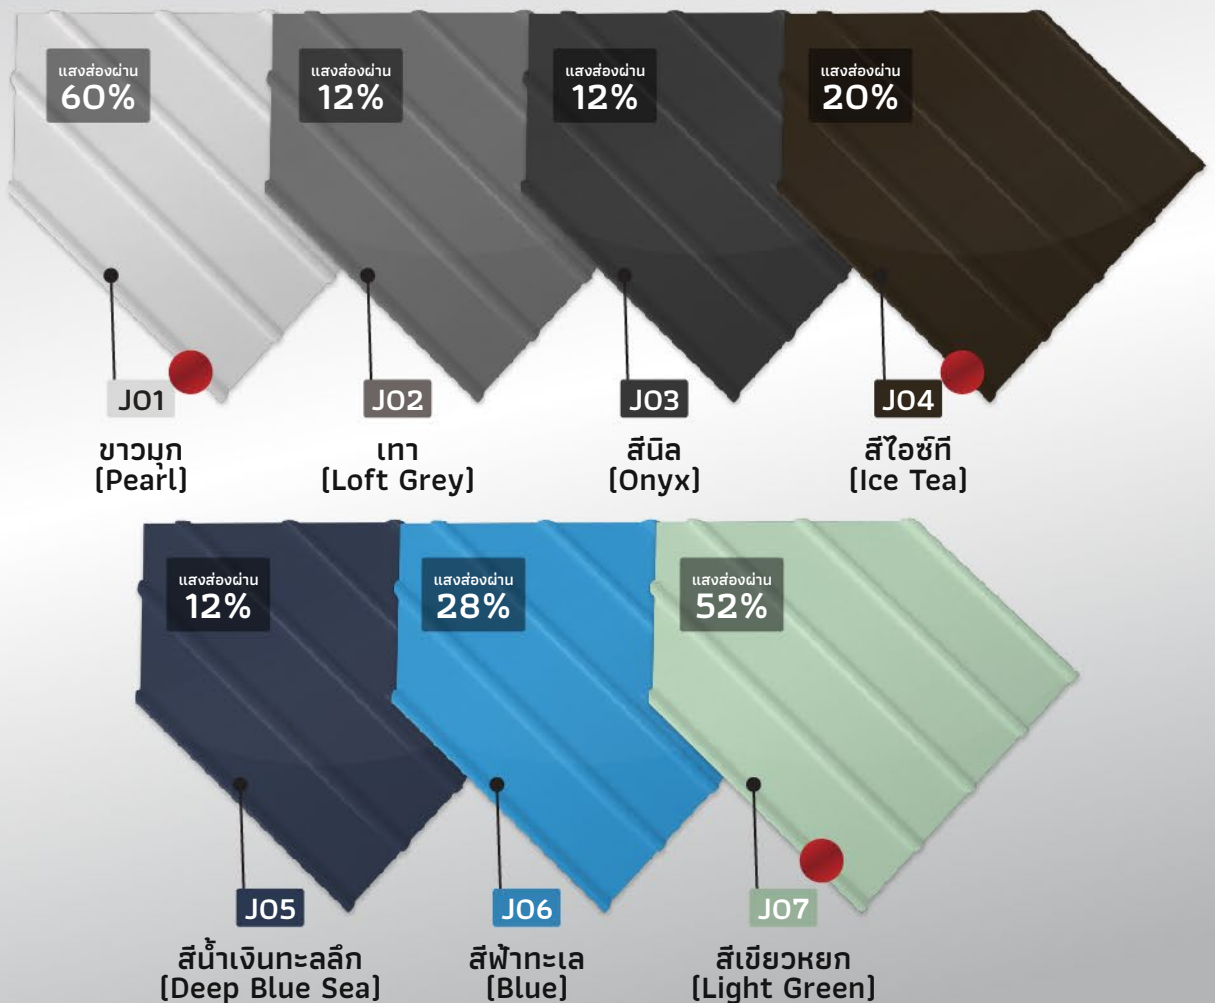

สีที่เลือกใช้ในการต่อเติม : เลือกใช้สีโทนสว่างจะเสริมบรรยากาศได้ดีกว่าสีทึบ หากกังวลเรื่องปริมาณแสงหรือความร้อนสามารถแก้ไขด้วยการติดระแนง